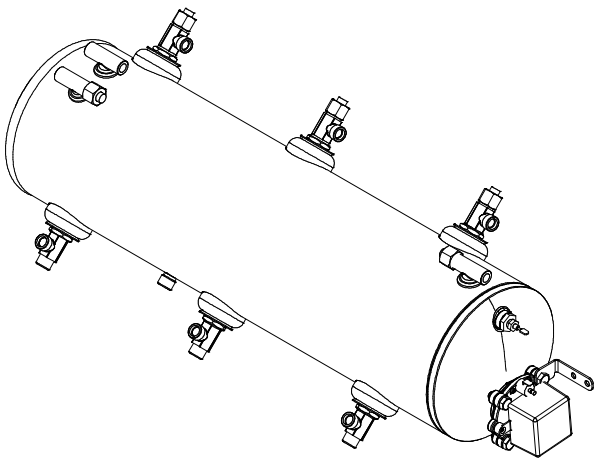

V
A
3
5
8

Componenti idraulici Hydraulic Components		
Codice	Descrizione	Description
01000029	Tubo fless. inox 3/8 FF L=1500	Stainless steel hose 3/8 FF L= 1500
01000030	Tubo fless. inox 3/8 FF L=500	Stainless steel hose 3/8 FF L= 500
01000126	Tubo scarico 3/4 90° F	Exhaust pipe 3/4 90° F
00000133	Fascetta	Wrapper

dal 1905

TAV 06

COMPONENTI GRUPPO CALDAIA

BOILER PARTS

V
A
3
5
8

98030000001122-2GR
98030000001123-3GR

CSA

Victoria Arduino