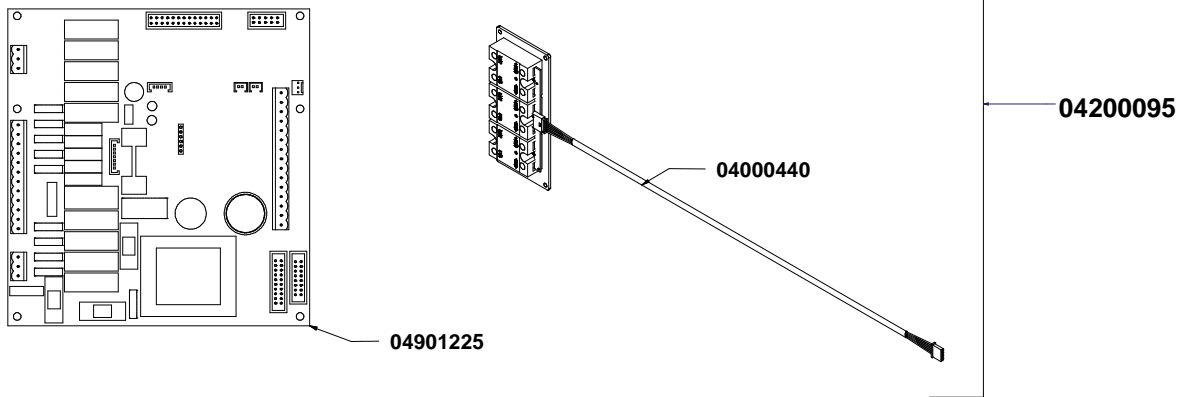

V
A
3
5
8

Tabella		
Colonna 1	Colonna 2	Colonna 3
CODICE	DESCRIZIONE	DESCRIPTION
04001110	CABLAGGIO ALIMENTAZIONE TRASF LUCI VA358	WIRING POWER TRANSFORMER LIGHTS VA 358
04000860	IMPIANTO STRIP LED LOGO Adonis	ELECTRICAL STRIP LED LOGO ADONIS
04000445	SUPPLEMENTO CABLAGGIO EASY CREAM SX MACCHINE DIGIT-T3	SUPPL. WIRING LEFT EASY CREAM MACHINE DIGIT-T3
04000405	SUPPL. CABLAGGIO DOSATORI 3-4GR	ADD. FLOWMETER CABLE FOR 3GR.
04000404	SUPPL. CABLAGGIO DOSATORI 2GR	ADD. FLOWMETER CABLE FOR 2GR.
04000401	CABLAGGIO 3-4GR. SENZA FUNZIONE VAPORE	ELECTRICAL CABLING 3GR. WITHOUT STEAM FUCTION
04000400	CABLAGGIO 2GR. SENZA FUNZIONE VAPORE	ELECTRICAL CABLING 2GR. WITHOUT STEAM FUCTION
04000387	CABLAGGIO SCALDATAZZE 1 TEMP. 3GR. DIGIT-T3	CUP WARMER CABLING T3 3GR.
04000386	CABLAGGIO SCALDATAZZE 1 TEMP. 2GR. DIGIT-T3	CUP WARMER CABLING T3 2GR.
04000381	CABLAGGIO CSA PRESSOSTATO RELE'	CSA PRESSURE SWITCH WIRING RELAY'
04000340	PONTICELLO TRASF. ALIMENTAZ. DA 380V A 230V	BRIDGE TRANS. POWER. A 230V TO 380V