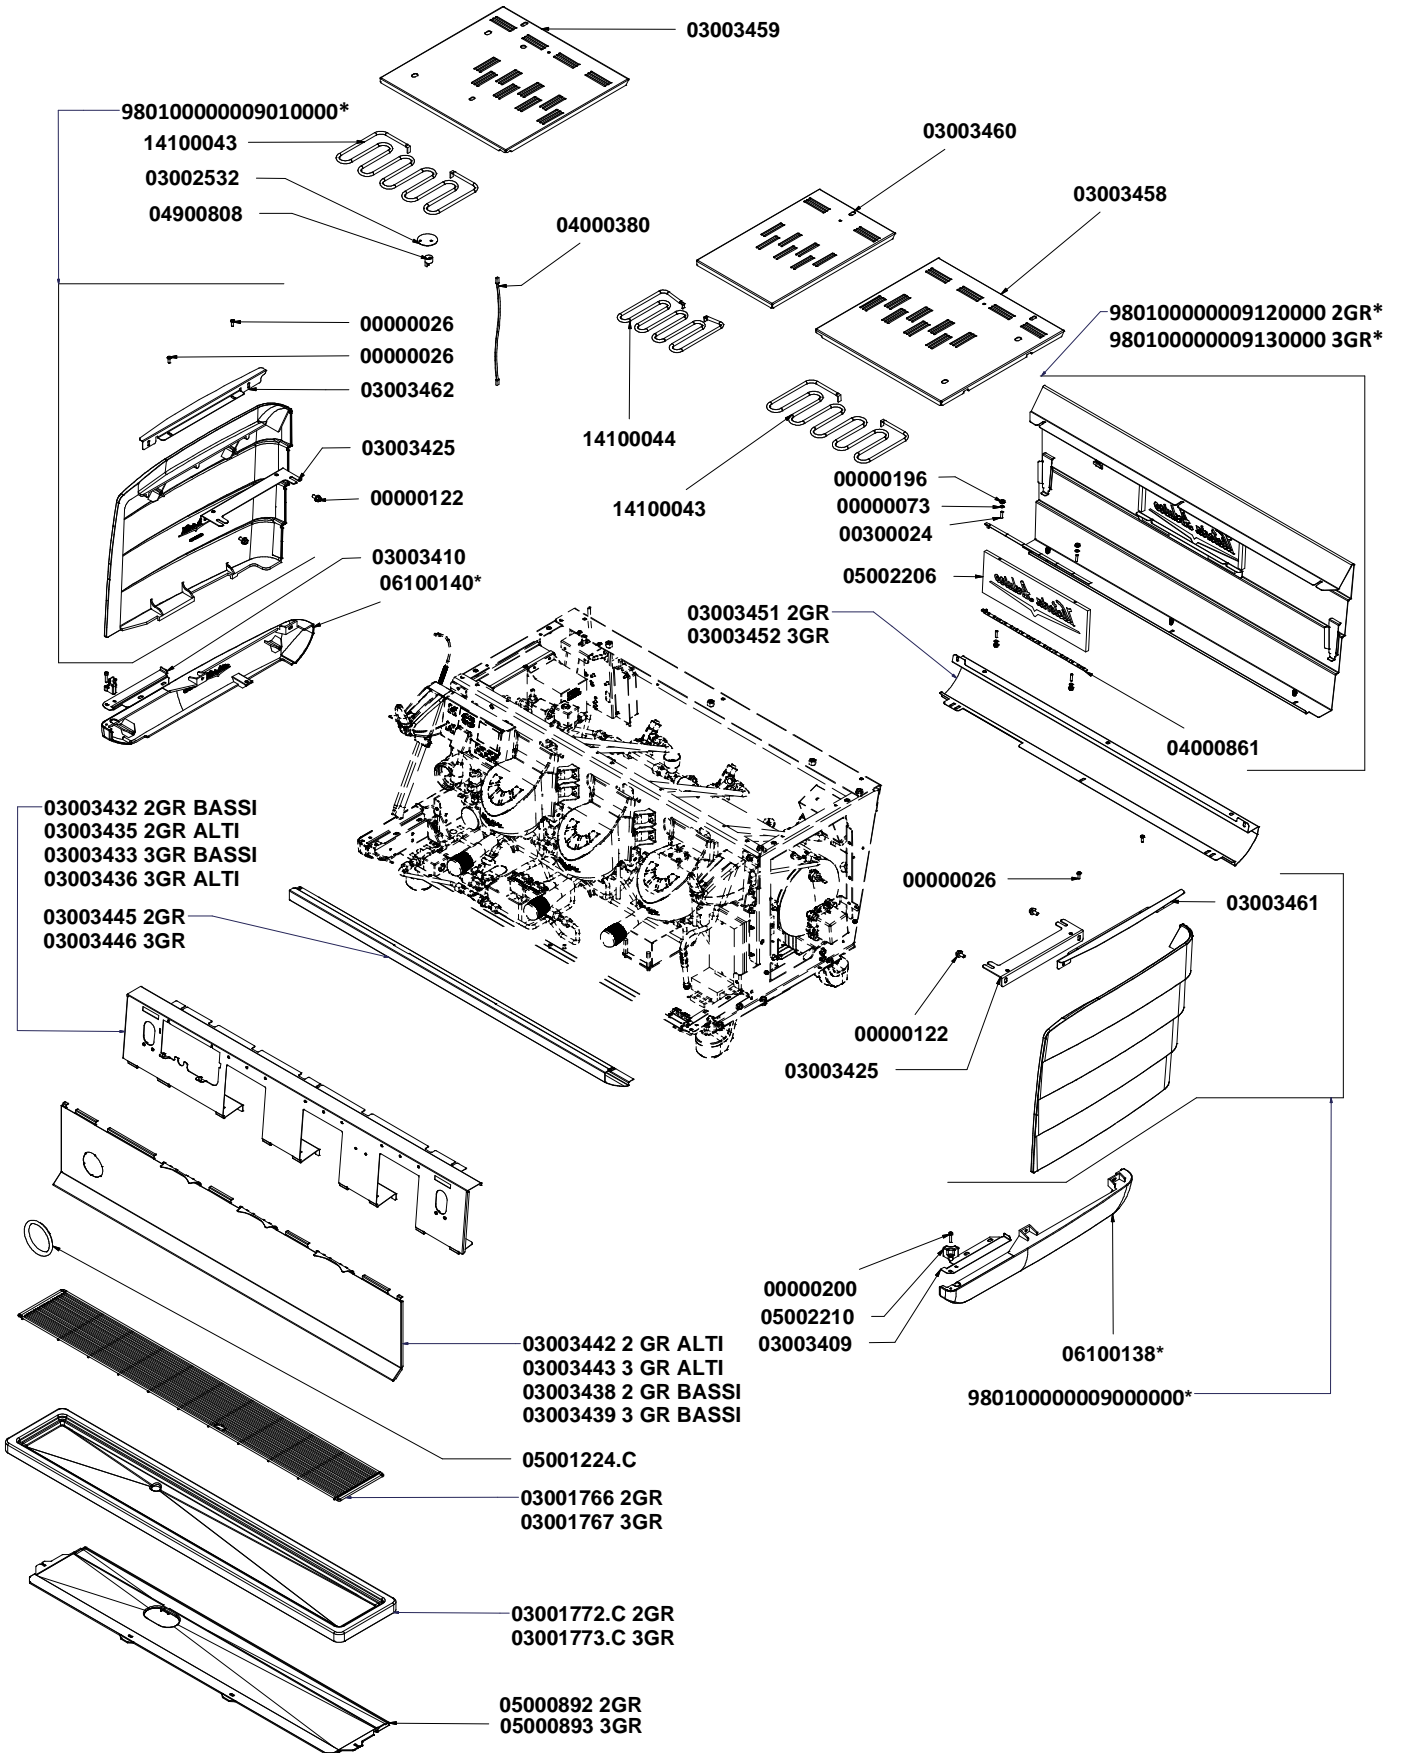

PRODOTTI / RICAMBI
PRODUCTS / SPARE PARTS
PRODUITS / PIÈCES DÉTACHÉES
PRODUKTE / ERSATZTEILE
PRODUCTOS / REPUESTOS

Victoria Arduino

dal 1905

ESPLOSO

03-2016

VA358 WHITE EAGLE DIGIT

- » **TAV 01** - COMPONENTI CARENA 2-3 GRUPPI
- » **TAV 02** - DETTAGLIO COMPONENTI PULSANTIERE DISPLAY
- » **TAV 03** - COMPONENTI GRUPPO EROGAZIONE
- » **TAV 04** - COMPONENTI RUBINETTI VAPORE E ACQUA CALDA
- » **TAV 05** - COMPONENTI EASY CREAM
- » **TAV 06** - COMPONENTI MISCELATORE-POMPANTE
- » **TAV 07** - COMPONENTI GRUPPO CALDAIA
- » **TAV 08** - COMPONENTI GRUPPO IDRAULICO
- » **TAV 09** - COMPONENTI GRUPPO TELAIO
- » **TAV 10** - COMPONENTI ELETTRICI ED ELETTRONICI

» **LEGENDA :**

I CODICI SCRITTI IN GRASSETTO SI RIFERISCONO AI COMPONENTI
IMPIEGATI ATTUALMENTE.

I CODICI IMPIEGATI PRIMA SONO SCRITTI IN CORSIVO CON INDICATA,
A FIANCO, LA DATA DI FINE VALIDITA'.

ESEMPIO:

03001531 - 01/09/2007
03001531

COMPONENTI CARENA 2-3 GR

BODYWORKS COMPONENTS 2-3 GR

* SPECIFICARE COLORE
* SPECIFY COLOUR

Victoria Arduino

dal 1905

TAV 01

DETTAGLIO COMPONENTI PULSANTIERE-DISPLAY

Tabella		
Codice	Descrizione	Description
04000445	SUPPLEMENTO CABLAGGIO EASY CREAM SX MACCHINE DIGIT-T3	SUPPL. WIRING LEFT EASY CREAM T3-DIGIT MACHINE

Victoria Arduino

TAV 05

dal 1905

COMPONENTI MISCELATORE-POMPANTE MIXER & PUMP COMPONENTS