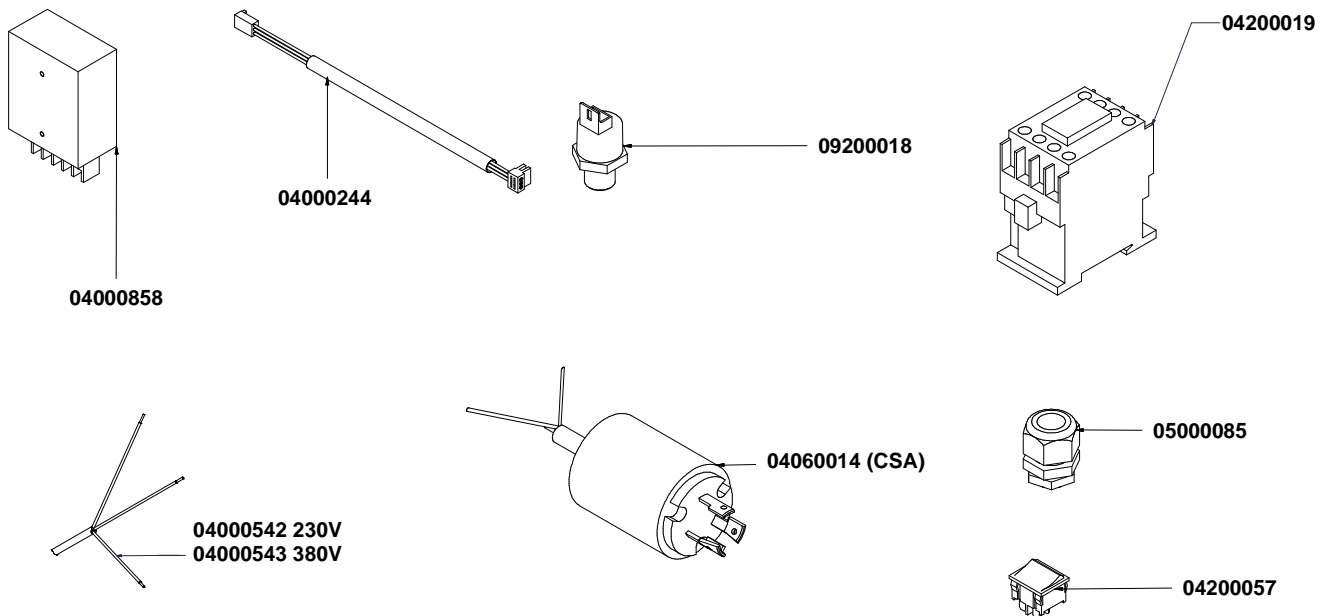

V
A
3
5
8

Tabella		
Colonna 1	Colonna 2	Colonna 3
CODICE	DESCRIZIONE	DESCRIPTION
04001110	CABLAGGIO ALIMENTAZIONE TRASF LUCI VA358	WIRING POWER TRANSFORMER LIGHTS VA 358
04000860	IMPIANTO STRIP LED LOGO Adonis	ELECTRICAL STRIP LED LOGO ADONIS
04000445	SUPPLEMENTO CABLAGGIO EASY CREAM SX MACCHINE DIGIT-T3	SUPPL. WIRING LEFT EASY CREAM MACHINE DIGIT-T3
04000405	SUPPL. CABLAGGIO DOSATORI 3-4GR	ADD. FLOWMETER CABLE FOR 3GR.
04000404	SUPPL. CABLAGGIO DOSATORI 2GR	ADD. FLOWMETER CABLE FOR 2GR.
04000401	CABLAGGIO 3-4GR. SENZA FUNZIONE VAPORE	ELECTRICAL CABLING 3GR. WITHOUT STEAM FUCTION
04000400	CABLAGGIO 2GR. SENZA FUNZIONE VAPORE	ELECTRICAL CABLING 2GR. WITHOUT STEAM FUCTION
04000387	CABLAGGIO SCALDATAZZE 1 TEMP. 3GR. DIGIT-T3	CUP WARMER CABLING T3 3GR.
04000386	CABLAGGIO SCALDATAZZE 1 TEMP. 2GR. DIGIT-T3	CUP WARMER CABLING T3 2GR.
04000381	CABLAGGIO CSA PRESSOSTATO RELE'	CSA PRESSURE SWITCH WIRING RELAY'
04000340	PONTICELLO TRASF. ALIMENTAZ. DA 380V A 230V	BRIDGE TRANS. POWER. A 230V TO 380V