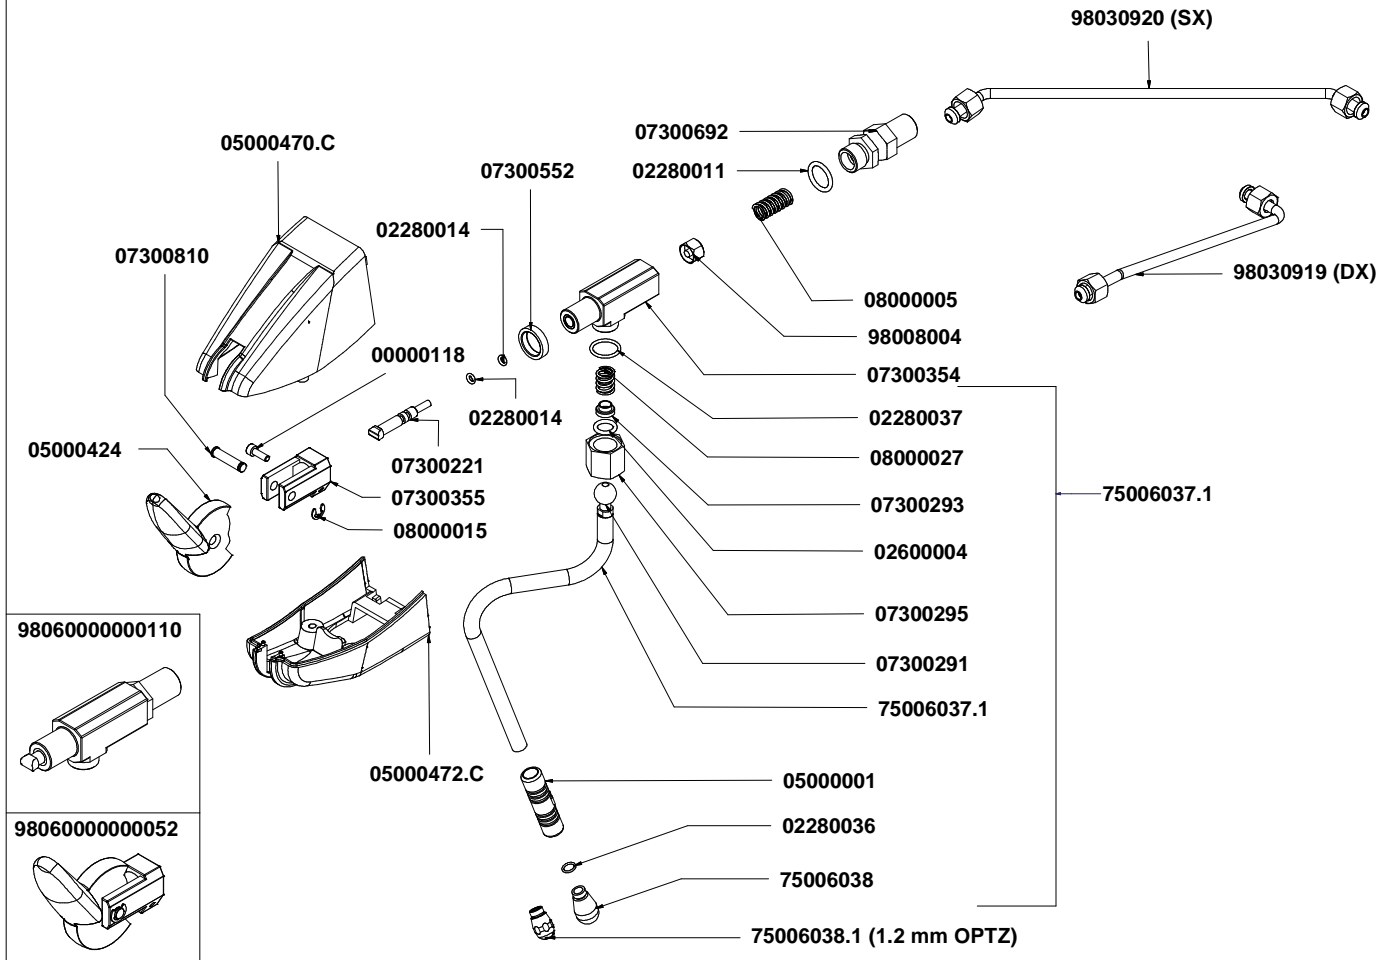

03001531 - 01/09/2007
03001531

COMPONENTI CARENA 2-3 GR

BODYWORKS COMPONENTS 2-3 GR

* SPECIFICARE COLORE
* SPECIFY COLOUR

Victoria Arduino

dal 1905

TAV 01

DETTAGLIO COMPONENTI PULSANTIERE-DISPLAY

COMPONENTI RUBINETTI VAPORE E ACQUA CALDA

COMPONENTS OF STEAM AND HOT WATER TAPS

V
A
3
5
8

dal 1905

TAV 04

COMPONENTI EASY CREAM

EASY CREAM PARTS

V
A
3
5
8

Tabella		
Codice	Descrizione	Description
04000445	SUPPLEMENTO CABLAGGIO EASY CREAM SX MACCHINE DIGIT-T3	SUPPL. WIRING LEFT EASY CREAM T3-DIGIT MACHINE

Victoria Arduino

TAV 05

dal 1905

COMPONENTI MISCELATORE-POMPANTE MIXER & PUMP COMPONENTS

V
A
3
5
8

Componenti idraulici Hydraulic Components		
Codice	Descrizione	Description
01000029	Tubo fless. inox 3/8 FF L=1500	Stainless steel hose 3/8 FF L= 1500
01000030	Tubo fless. inox 3/8 FF L=500	Stainless steel hose 3/8 FF L= 500
01000126	Tubo scarico 3/4 90° F	Exhaust pipe 3/4 90° F
00000133	Fascetta	Wrapper