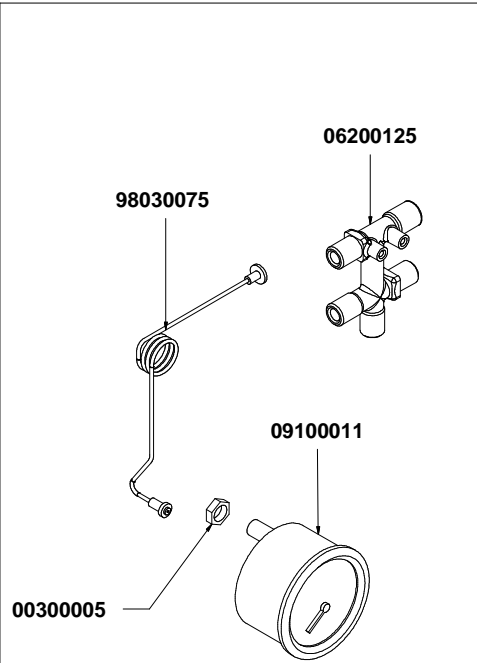

03001531 - 01/09/2007
03001531

COMPONENTI CARENA 2-3 GR

BODYWORKS COMPONENTS 2-3 GR

* SPECIFICARE COLORE
* SPECIFY COLOUR

Victoria Arduino

dal 1905

TAV 01

DETTAGLIO COMPONENTI PULSANTIERE-DISPLAY

COMPONENTI RUBINETTI VAPORE E ACQUA CALDA

COMPONENTS OF STEAM AND HOT WATER TAPS

V
A
3
5
8

dal 1905

TAV 04

COMPONENTI EASY CREAM

EASY CREAM PARTS

V
A
3
5
8

Tabella		
Codice	Descrizione	Description
04000445	SUPPLEMENTO CABLAGGIO EASY CREAM SX MACCHINE DIGIT-T3	SUPPL. WIRING LEFT EASY CREAM T3-DIGIT MACHINE

Victoria Arduino

TAV 05

dal 1905

COMPONENTI MISCELATORE-POMPANTE MIXER & PUMP COMPONENTS

V
A
3
5
8

Componenti idraulici Hydraulic Components		
Codice	Descrizione	Description
01000029	Tubo fless. inox 3/8 FF L=1500	Stainless steel hose 3/8 FF L= 1500
01000030	Tubo fless. inox 3/8 FF L=500	Stainless steel hose 3/8 FF L= 500
01000126	Tubo scarico 3/4 90° F	Exhaust pipe 3/4 90° F
00000133	Fascetta	Wrapper