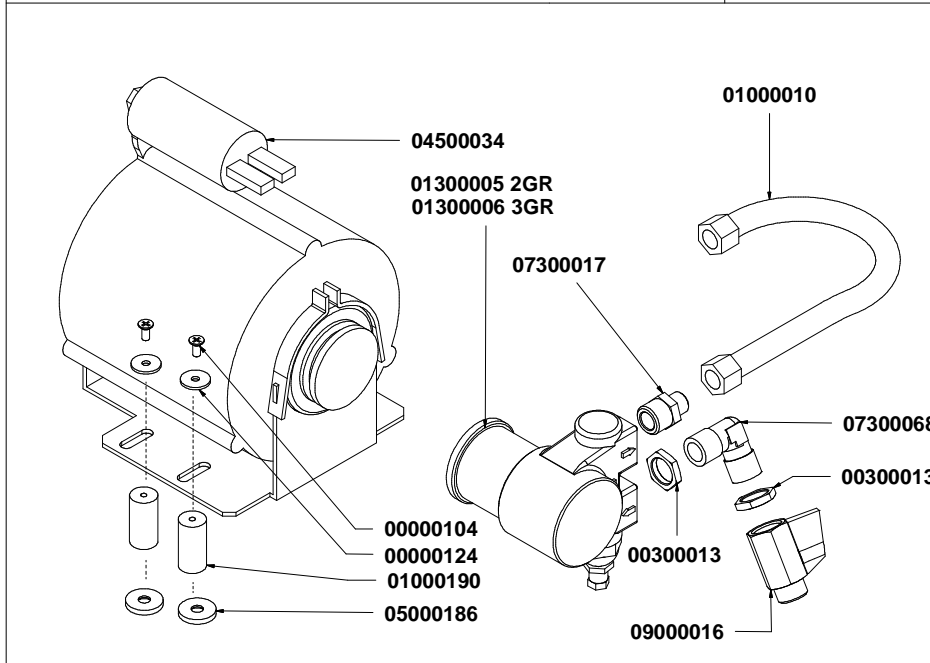

Tabella		
Codice	Descrizione	Description
04000445	SUPPLEMENTO CABLAGGIO EASY CREAM SX MACCHINE DIGIT-T3	SUPPL. WIRING LEFT EASY CREAM T3-DIGIT MACHINE

Victoria Arduino

TAV 05

dal 1905

COMPONENTI MISCELATORE-POMPANTE MIXER & PUMP COMPONENTS

V
A
3
5
8

Componenti idraulici Hydraulic Components		
Codice	Descrizione	Description
01000029	Tubo fless. inox 3/8 FF L=1500	Stainless steel hose 3/8 FF L= 1500
01000030	Tubo fless. inox 3/8 FF L=500	Stainless steel hose 3/8 FF L= 500
01000126	Tubo scarico 3/4 90° F	Exhaust pipe 3/4 90° F
00000133	Fascetta	Wrapper