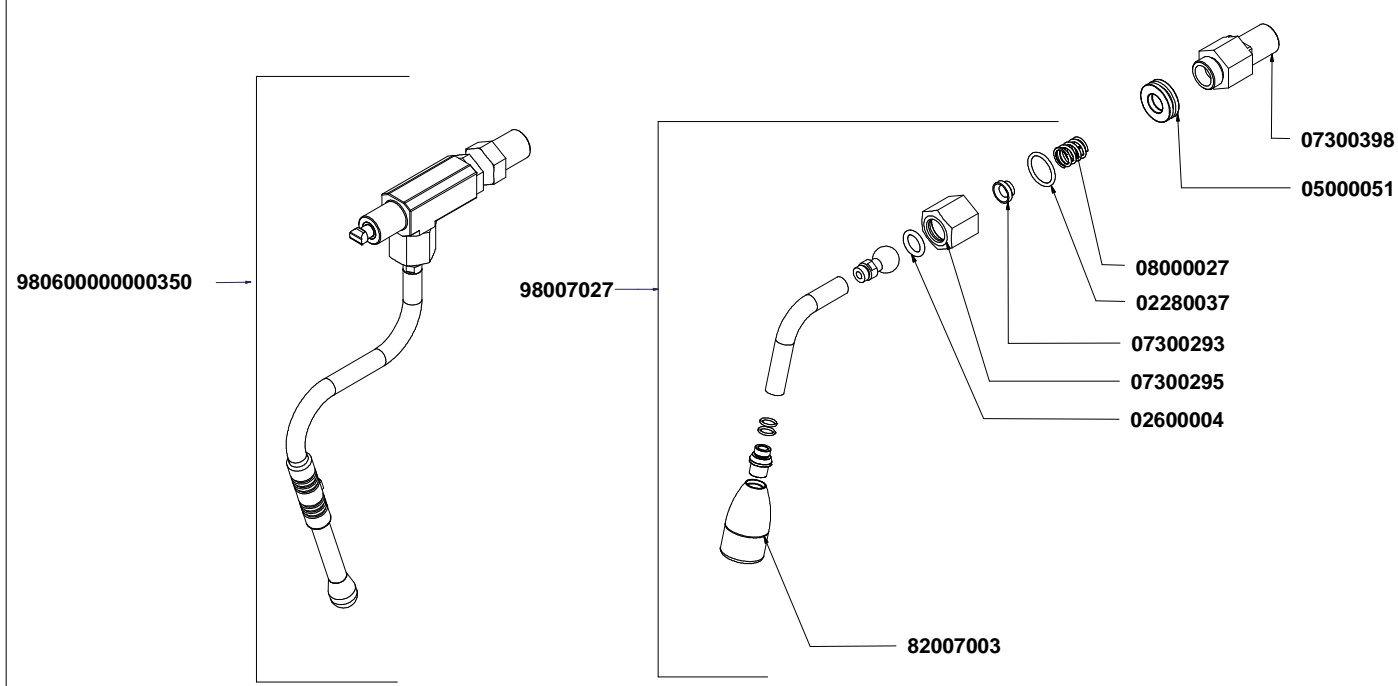

03001531 - 01/09/2007
03001531

COMPONENTI CARENA 2-3 GR

BODYWORKS COMPONENTS 2-3 GR

* SPECIFICARE COLORE
* SPECIFY COLOUR

Victoria Arduino

dal 1905

TAV 01

DETTAGLIO COMPONENTI PULSANTIERE-DISPLAY

COMPONENTI RUBINETTI VAPORE E ACQUA CALDA

COMPONENTS OF STEAM AND HOT WATER TAPS

V
A
3
5
8

dal 1905

TAV 04

COMPONENTI EASY CREAM

EASY CREAM PARTS

V
A
3
5
8

Tabella		
Codice	Descrizione	Description
04000445	SUPPLEMENTO CABLAGGIO EASY CREAM SX MACCHINE DIGIT-T3	SUPPL. WIRING LEFT EASY CREAM T3-DIGIT MACHINE

Victoria Arduino

TAV 05

dal 1905

COMPONENTI MISCELATORE-POMPANTE MIXER & PUMP COMPONENTS

V
A
3
5
8

Componenti idraulici Hydraulic Components		
Codice	Descrizione	Description
01000029	Tubo fless. inox 3/8 FF L=1500	Stainless steel hose 3/8 FF L= 1500
01000030	Tubo fless. inox 3/8 FF L=500	Stainless steel hose 3/8 FF L= 500
01000126	Tubo scarico 3/4 90° F	Exhaust pipe 3/4 90° F
00000133	Fascetta	Wrapper