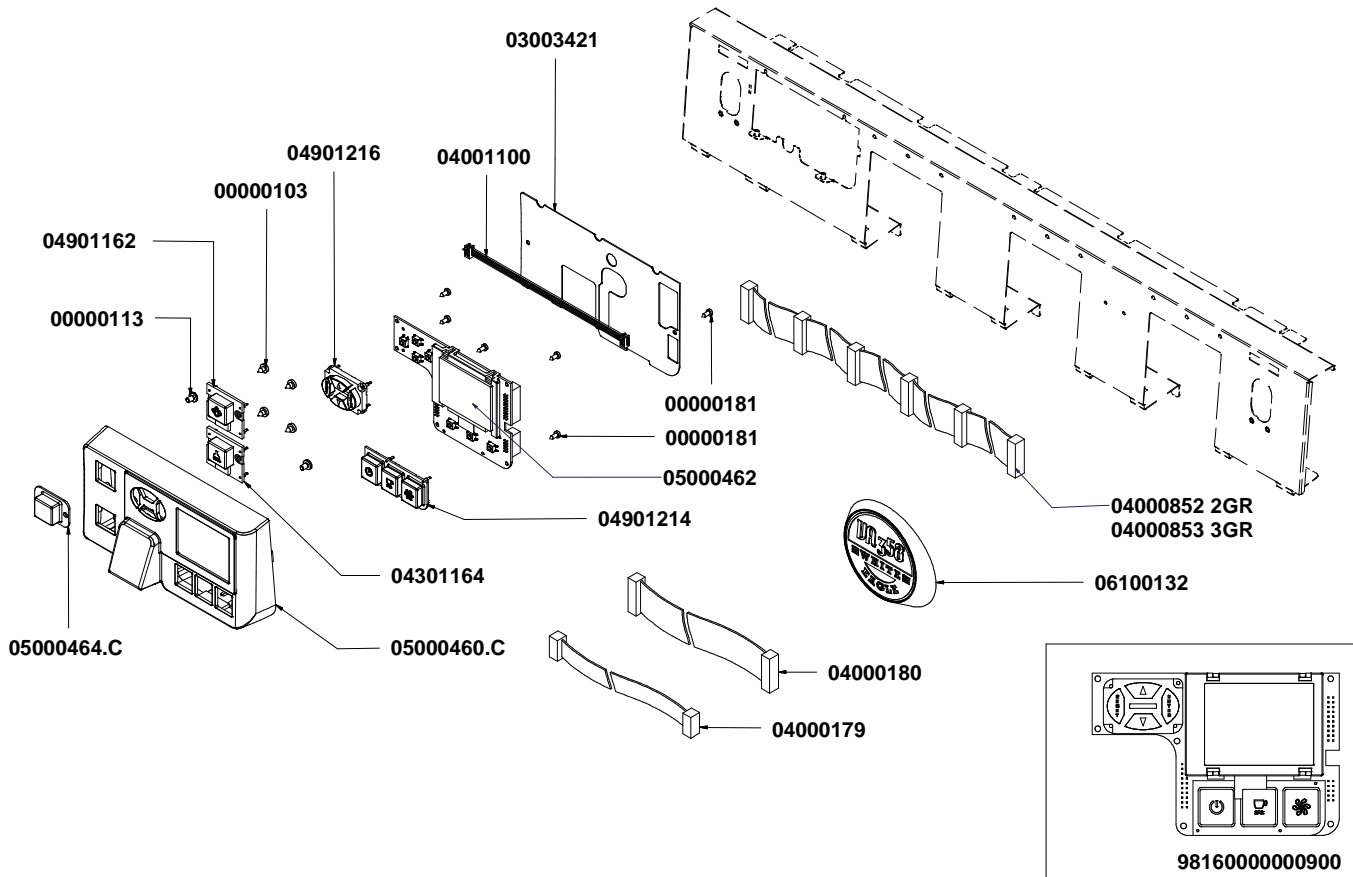

03001531 - 01/09/2007
03001531

COMPONENTI CARENA 2-3 GR

BODYWORKS COMPONENTS 2-3 GR

* SPECIFICARE COLORE
* SPECIFY COLOUR

Victoria Arduino

dal 1905

TAV 01

DETTAGLIO COMPONENTI PULSANTIERE-DISPLAY

PUSH-BUTTON PANNEL & DISPLAY COMPONENTS

V
A
3
5
8

Victoria Arduino

dal 1905

TAV 02

COMPONENTI GRUPPO EROGAZIONE

POURING UNIT GROUP PARTS

V
A
3
5
8