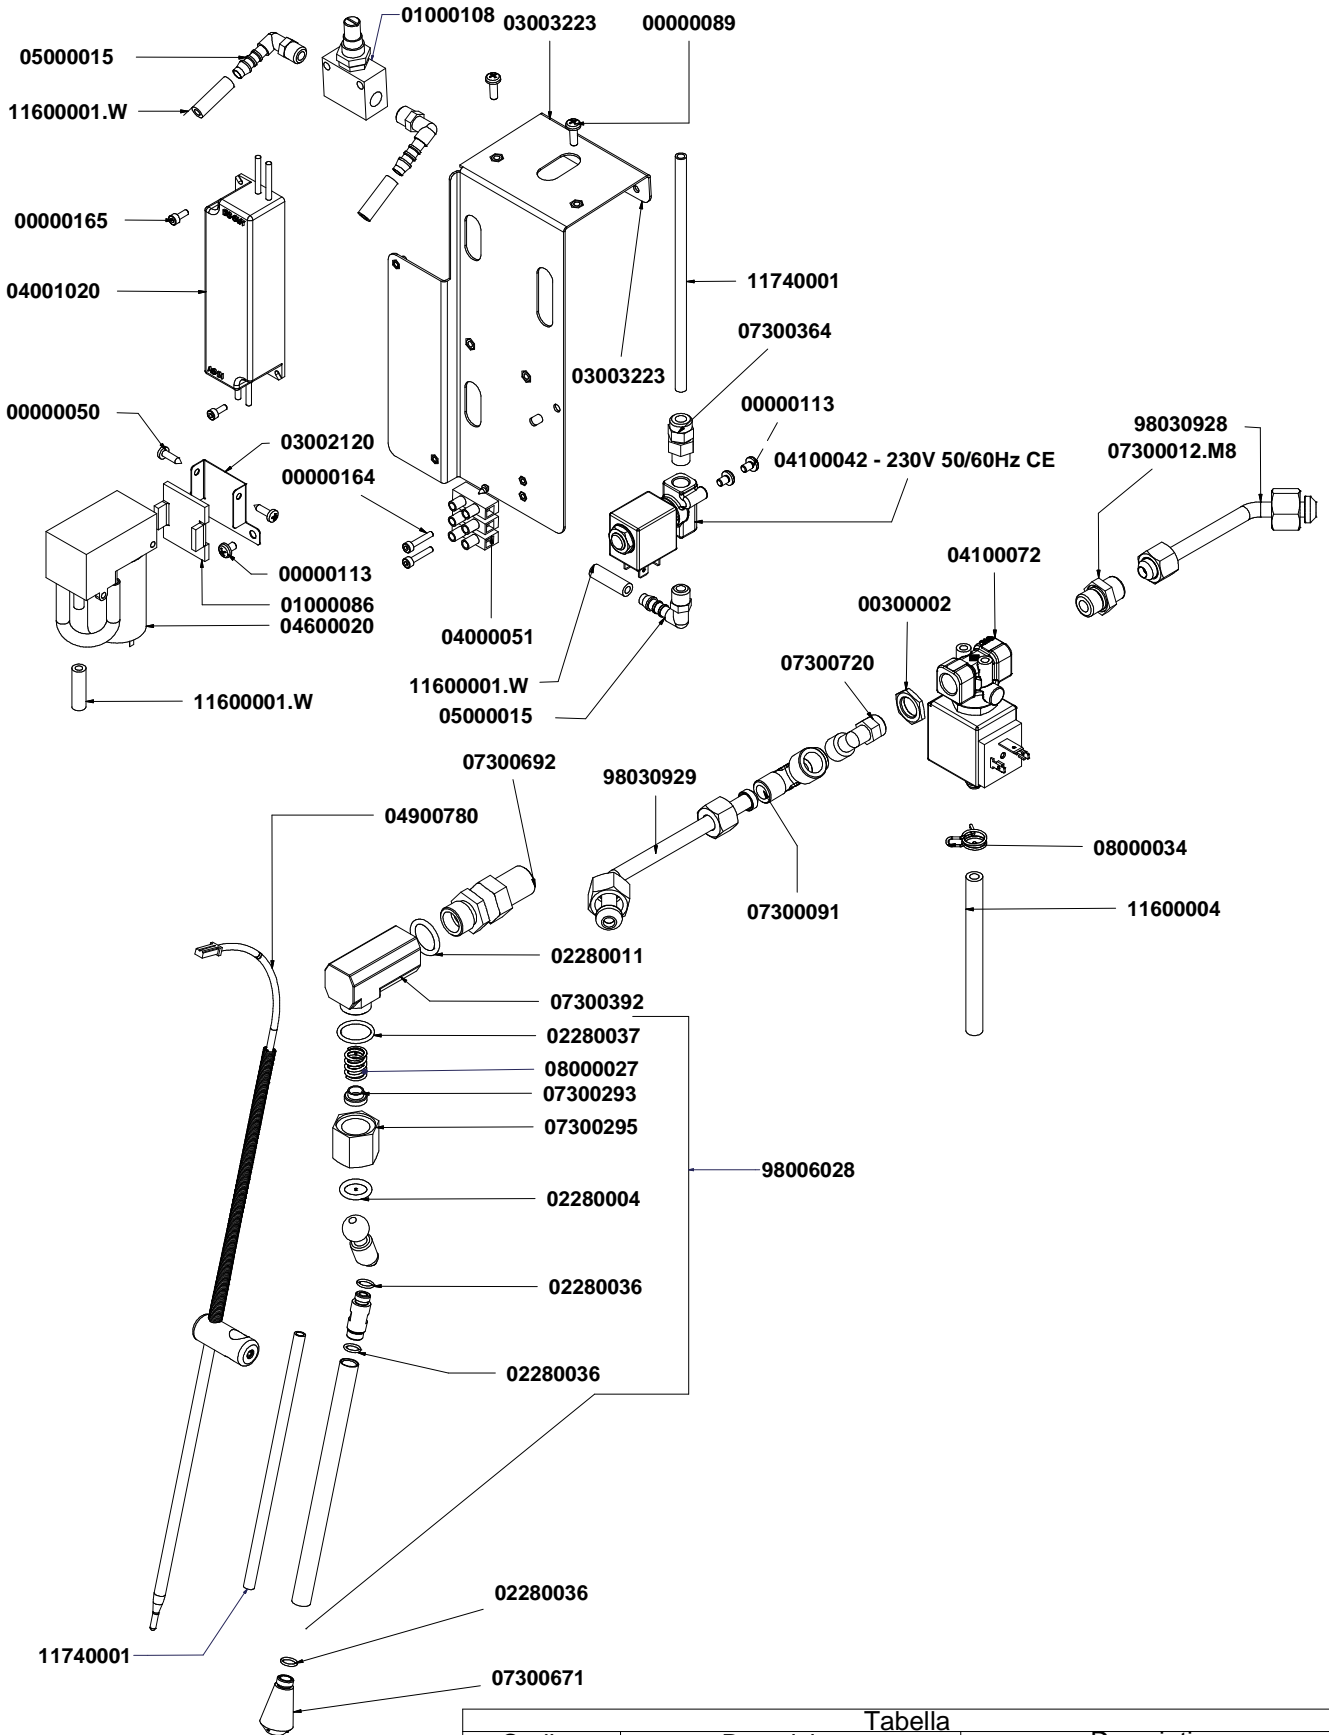

03001531 - 01/09/2007
03001531

COMPONENTI CARENA 2-3 GR

BODYWORKS COMPONENTS 2-3 GR

* SPECIFICARE COLORE
* SPECIFY COLOUR

Victoria Arduino

dal 1905

TAV 01

DETTAGLIO COMPONENTI PULSANTIERE-DISPLAY

COMPONENTI RUBINETTI VAPORE E ACQUA CALDA

COMPONENTS OF STEAM AND HOT WATER TAPS

V
A
3
5
8

dal 1905

TAV 04

COMPONENTI EASY CREAM

EASY CREAM PARTS

V
A
3
5
8

Tabella		
Codice	Descrizione	Description
04000445	SUPPLEMENTO CABLAGGIO EASY CREAM SX MACCHINE DIGIT-T3	SUPPL. WIRING LEFT EASY CREAM T3-DIGIT MACHINE

Victoria Arduino

TAV 05

dal 1905

COMPONENTI MISCELATORE-POMPANTE MIXER & PUMP COMPONENTS

V
A
3
5
8

Componenti idraulici Hydraulic Components		
Codice	Descrizione	Description
01000029	Tubo fless. inox 3/8 FF L=1500	Stainless steel hose 3/8 FF L= 1500
01000030	Tubo fless. inox 3/8 FF L=500	Stainless steel hose 3/8 FF L= 500
01000126	Tubo scarico 3/4 90° F	Exhaust pipe 3/4 90° F
00000133	Fascetta	Wrapper