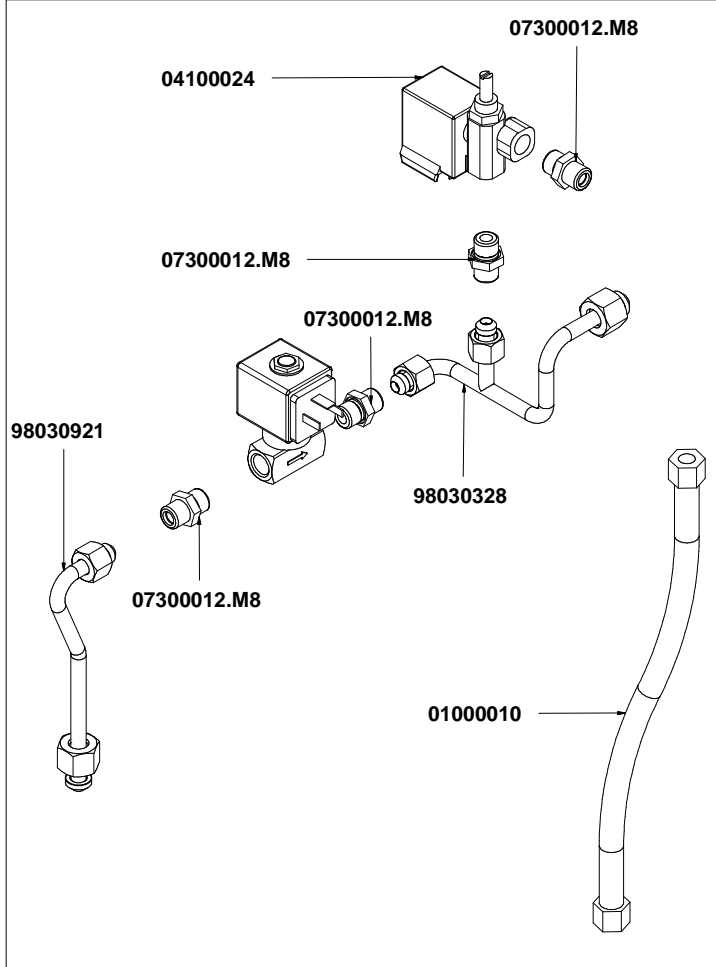

COMPONENTI RUBINETTI VAPORE E ACQUA CALDA

COMPONENTS OF STEAM AND HOT WATER TAPS

V
A
3
5
8

dal 1905

TAV 04

COMPONENTI EASY CREAM

EASY CREAM PARTS

V
A
3
5
8

Tabella		
Codice	Descrizione	Description
04000445	SUPPLEMENTO CABLAGGIO EASY CREAM SX MACCHINE DIGIT-T3	SUPPL. WIRING LEFT EASY CREAM T3-DIGIT MACHINE

Victoria Arduino

TAV 05

dal 1905

COMPONENTI MISCELATORE-POMPANTE MIXER & PUMP COMPONENTS

V
A
3
5
8

Componenti idraulici Hydraulic Components		
Codice	Descrizione	Description
01000029	Tubo fless. inox 3/8 FF L=1500	Stainless steel hose 3/8 FF L= 1500
01000030	Tubo fless. inox 3/8 FF L=500	Stainless steel hose 3/8 FF L= 500
01000126	Tubo scarico 3/4 90° F	Exhaust pipe 3/4 90° F
00000133	Fascetta	Wrapper