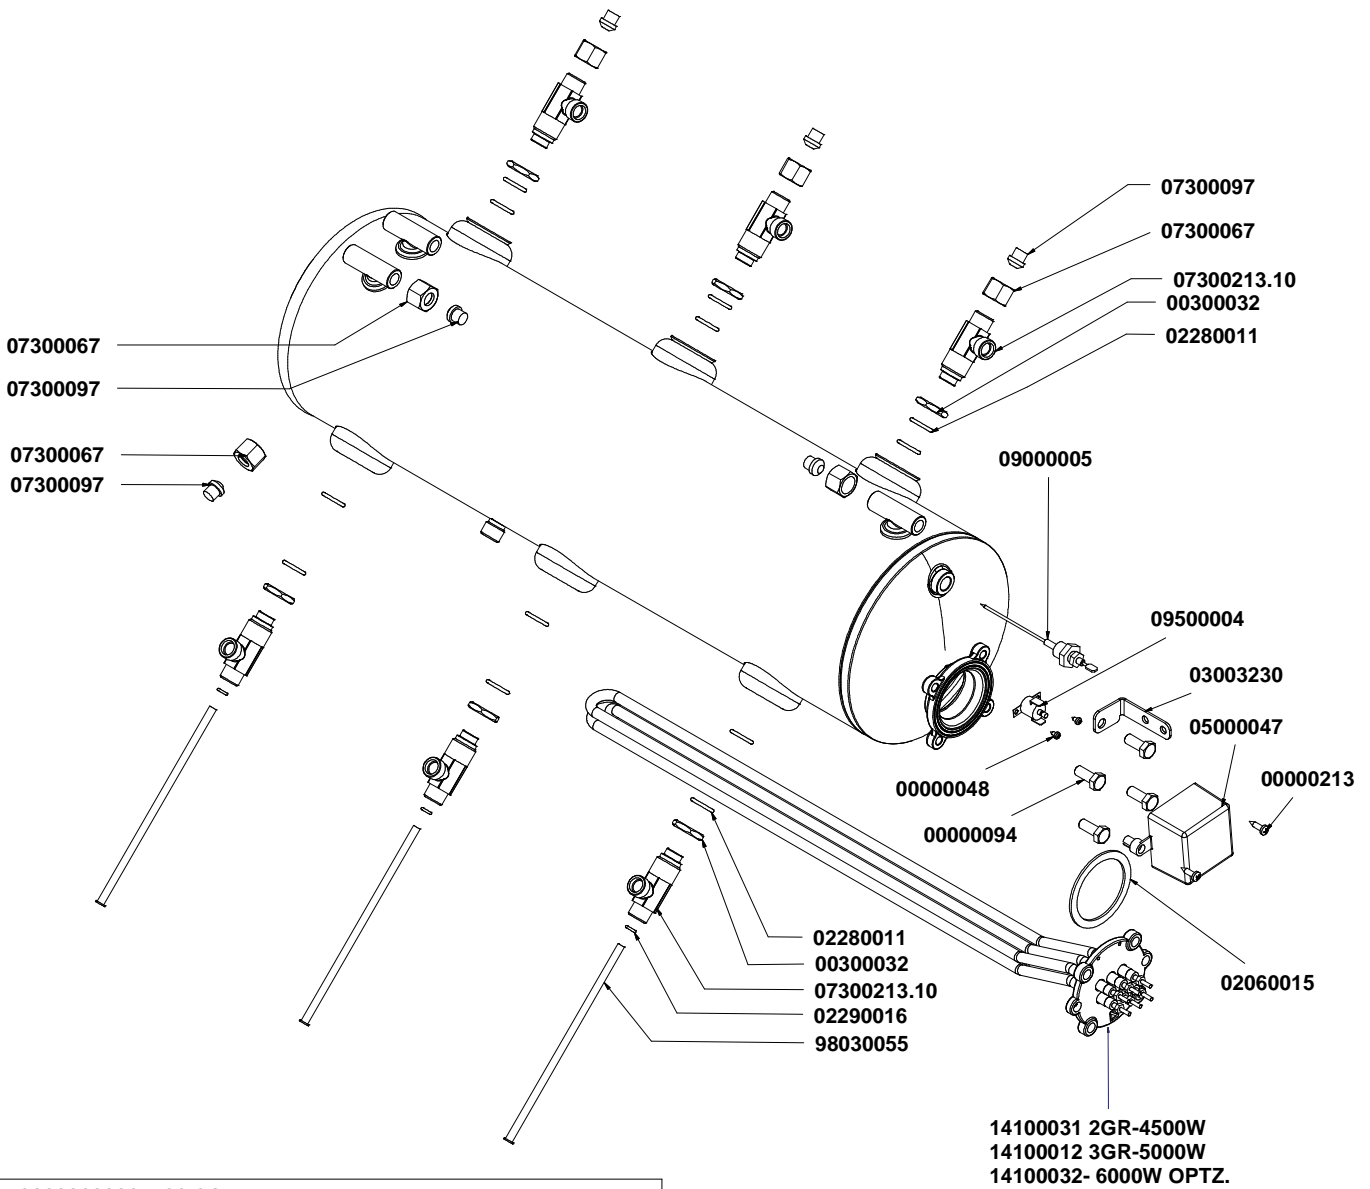

03001531 - 01/09/2007
03001531

COMPONENTI CARENA 2-3 GR

BODYWORKS COMPONENTS 2-3 GR

* SPECIFICARE COLORE
* SPECIFY COLOUR

Victoria Arduino

dal 1905

TAV 01

DETTAGLIO COMPONENTI PULSANTIERE-DISPLAY

Tabella		
Codice	Descrizione	Description
04000445	SUPPLEMENTO CABLAGGIO EASY CREAM SX MACCHINE DIGIT-T3	SUPPL. WIRING LEFT EASY CREAM T3-DIGIT MACHINE

Victoria Arduino

TAV 05

dal 1905

COMPONENTI MISCELATORE-POMPANTE MIXER & PUMP COMPONENTS

V
A
3
5
8

Componenti idraulici Hydraulic Components		
Codice	Descrizione	Description
01000029	Tubo fless. inox 3/8 FF L=1500	Stainless steel hose 3/8 FF L= 1500
01000030	Tubo fless. inox 3/8 FF L=500	Stainless steel hose 3/8 FF L= 500
01000126	Tubo scarico 3/4 90° F	Exhaust pipe 3/4 90° F
00000133	Fascetta	Wrapper

dal 1905

TAV 06

COMPONENTI GRUPPO CALDAIA

BOILER PARTS

V
A
3
5
8

98030000001122-2GR
98030000001123-3GR

CSA

Victoria Arduino