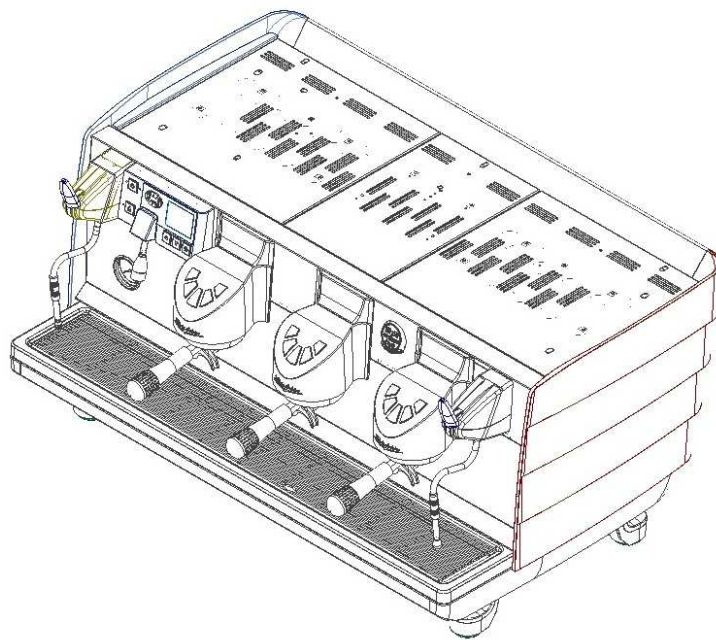

PRODOTTI / RICAMBI
PRODUCTS / SPARE PARTS
PRODUITS / PIÈCES DÉTACHÉES
PRODUKTE / ERSATZTEILE
PRODUCTOS / REPUESTOS

Victoria Arduino

dal 1905

ESPLOSO

03-2016

VA358 WHITE EAGLE DIGIT

- » **TAV 01** - COMPONENTI CARENA 2-3 GRUPPI
- » **TAV 02** - DETTAGLIO COMPONENTI PULSANTIERE DISPLAY
- » **TAV 03** - COMPONENTI GRUPPO EROGAZIONE
- » **TAV 04** - COMPONENTI RUBINETTI VAPORE E ACQUA CALDA
- » **TAV 05** - COMPONENTI EASY CREAM
- » **TAV 06** - COMPONENTI MISCELATORE-POMPANTE
- » **TAV 07** - COMPONENTI GRUPPO CALDAIA
- » **TAV 08** - COMPONENTI GRUPPO IDRAULICO
- » **TAV 09** - COMPONENTI GRUPPO TELAIO
- » **TAV 10** - COMPONENTI ELETTRICI ED ELETTRONICI

» **LEGENDA :**

I CODICI SCRITTI IN GRASSETTO SI RIFERISCONO AI COMPONENTI
IMPIEGATI ATTUALMENTE.

I CODICI IMPIEGATI PRIMA SONO SCRITTI IN CORSIVO CON INDICATA,
A FIANCO, LA DATA DI FINE VALIDITA'.

ESEMPIO:

03001531 - 01/09/2007
03001531

COMPONENTI CARENA 2-3 GR

BODYWORKS COMPONENTS 2-3 GR

* SPECIFICARE COLORE
* SPECIFY COLOUR

Victoria Arduino

dal 1905

TAV 01

DETTAGLIO COMPONENTI PULSANTIERE-DISPLAY

PUSH-BUTTON PANNEL & DISPLAY COMPONENTS

V
A
3
5
8

Victoria Arduino

dal 1905

TAV 02

COMPONENTI GRUPPO EROGAZIONE

POURING UNIT GROUP PARTS

V
A
3
5
8