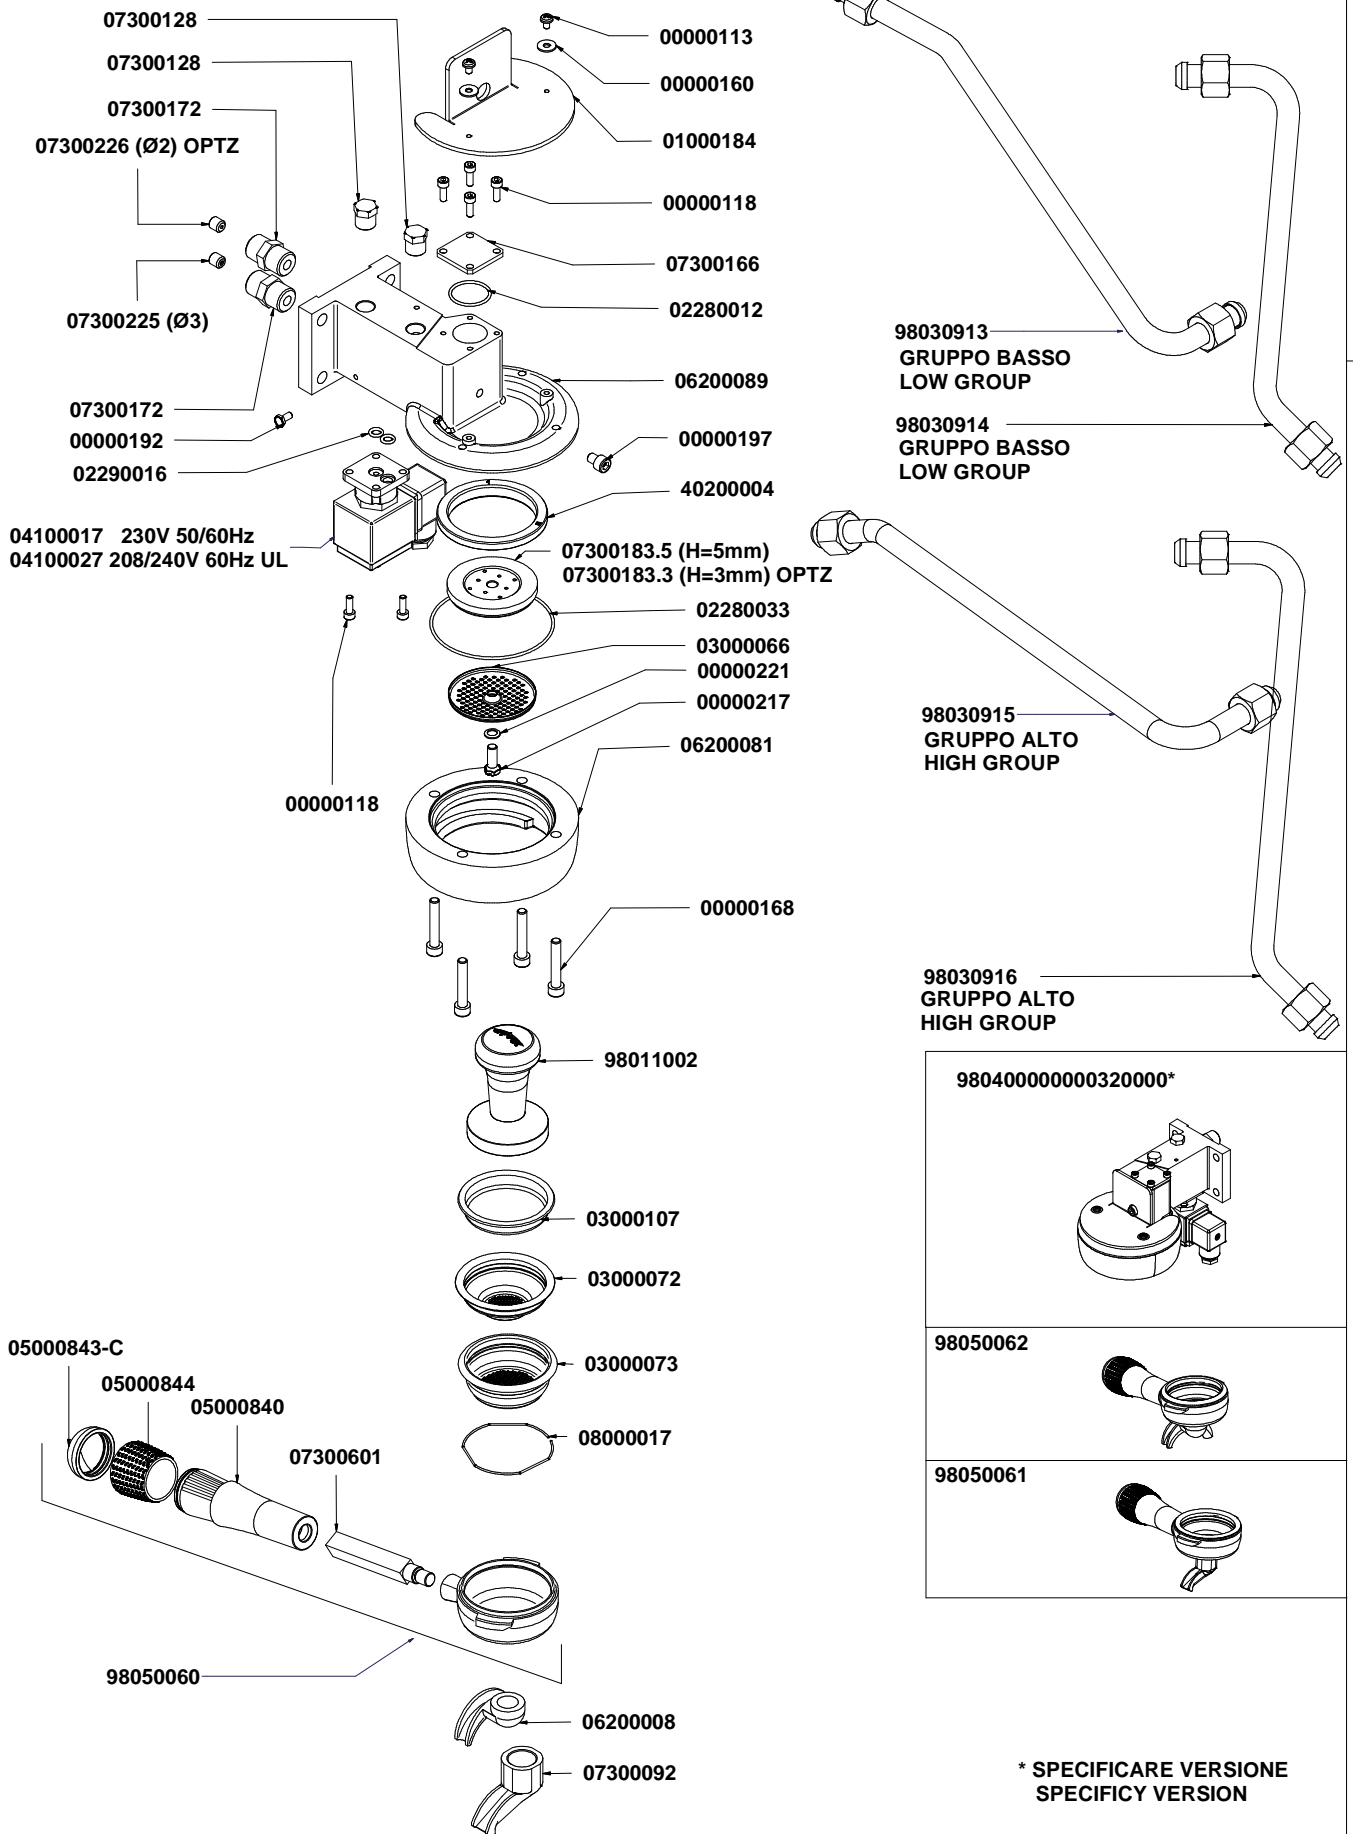

03001531 - 01/09/2007
03001531

COMPONENTI CARENA 2-3 GR

BODYWORKS COMPONENTS 2-3 GR

* SPECIFICARE COLORE
* SPECIFY COLOUR

Victoria Arduino

dal 1905

TAV 01

DETTAGLIO COMPONENTI PULSANTIERE-DISPLAY

PUSH-BUTTON PANNEL & DISPLAY COMPONENTS

V
A
3
5
8

Victoria Arduino

dal 1905

TAV 02

COMPONENTI GRUPPO EROGAZIONE

POURING UNIT GROUP PARTS

V
A
3
5
8

COMPONENTI RUBINETTI VAPORE E ACQUA CALDA

COMPONENTS OF STEAM AND HOT WATER TAPS

V
A
3
5
8

dal 1905

TAV 04

COMPONENTI EASY CREAM

EASY CREAM PARTS

V
A
3
5
8

Tabella		
Codice	Descrizione	Description
04000445	SUPPLEMENTO CABLAGGIO EASY CREAM SX MACCHINE DIGIT-T3	SUPPL. WIRING LEFT EASY CREAM T3-DIGIT MACHINE

Victoria Arduino

TAV 05

dal 1905

COMPONENTI MISCELATORE-POMPANTE MIXER & PUMP COMPONENTS