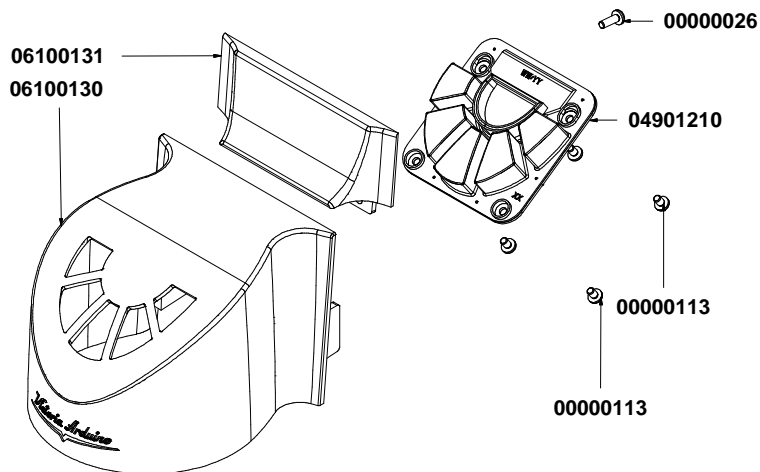

DETTAGLIO COMPONENTI PULSANTIERE-DISPLAY

PUSH-BUTTON PANNEL & DISPLAY COMPONENTS

V
A
3
5
8

Victoria Arduino

dal 1905

TAV 02