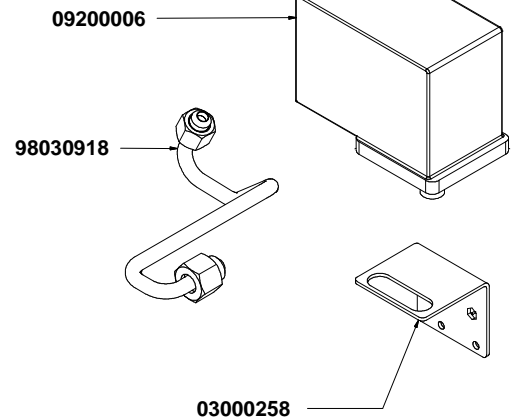

COMPONENTI GRUPPO CALDAIA

BOILER PARTS

V
A
3
5
8

98030000001122-2GR
98030000001123-3GR

CSA

Victoria Arduino

dal 1905

TAV 07