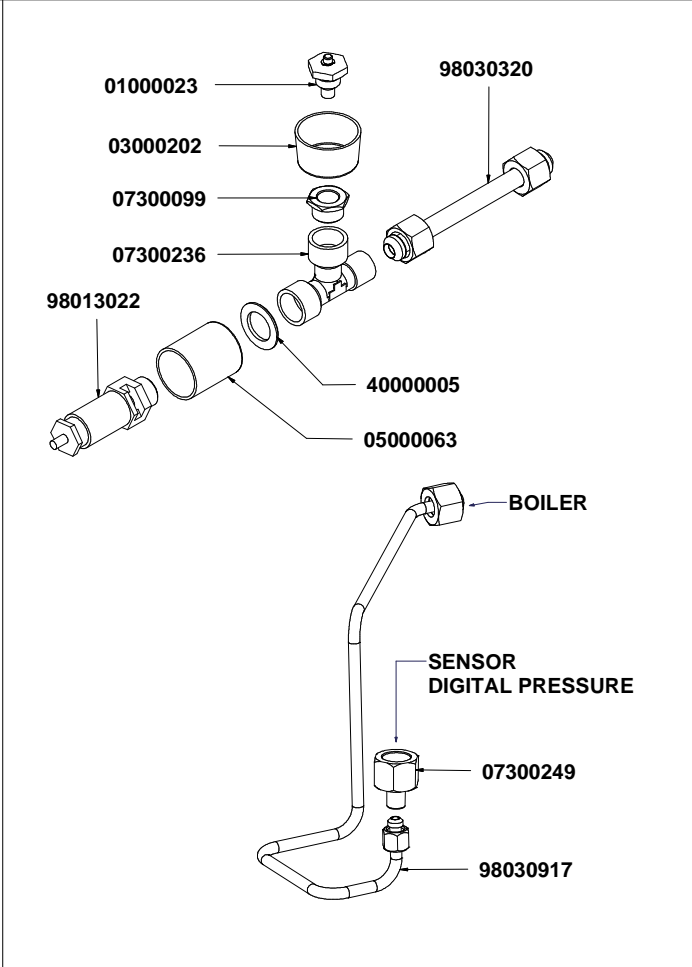

03001531 - 01/09/2007
03001531

COMPONENTI CARENA 2-3 GR

BODYWORKS COMPONENTS 2-3 GR

* SPECIFICARE COLORE
* SPECIFY COLOUR

Victoria Arduino

dal 1905

TAV 01

DETTAGLIO COMPONENTI PULSANTIERE-DISPLAY

COMPONENTI RUBINETTI VAPORE E ACQUA CALDA

COMPONENTS OF STEAM AND HOT WATER TAPS

V
A
3
5
8

dal 1905

TAV 04

COMPONENTI EASY CREAM

EASY CREAM PARTS

V
A
3
5
8

Tabella		
Codice	Descrizione	Description
04000445	SUPPLEMENTO CABLAGGIO EASY CREAM SX MACCHINE DIGIT-T3	SUPPL. WIRING LEFT EASY CREAM T3-DIGIT MACHINE

Victoria Arduino

TAV 05

dal 1905

COMPONENTI MISCELATORE-POMPANTE MIXER & PUMP COMPONENTS

V
A
3
5
8

Componenti idraulici Hydraulic Components		
Codice	Descrizione	Description
01000029	Tubo fless. inox 3/8 FF L=1500	Stainless steel hose 3/8 FF L= 1500
01000030	Tubo fless. inox 3/8 FF L=500	Stainless steel hose 3/8 FF L= 500
01000126	Tubo scarico 3/4 90° F	Exhaust pipe 3/4 90° F
00000133	Fascetta	Wrapper