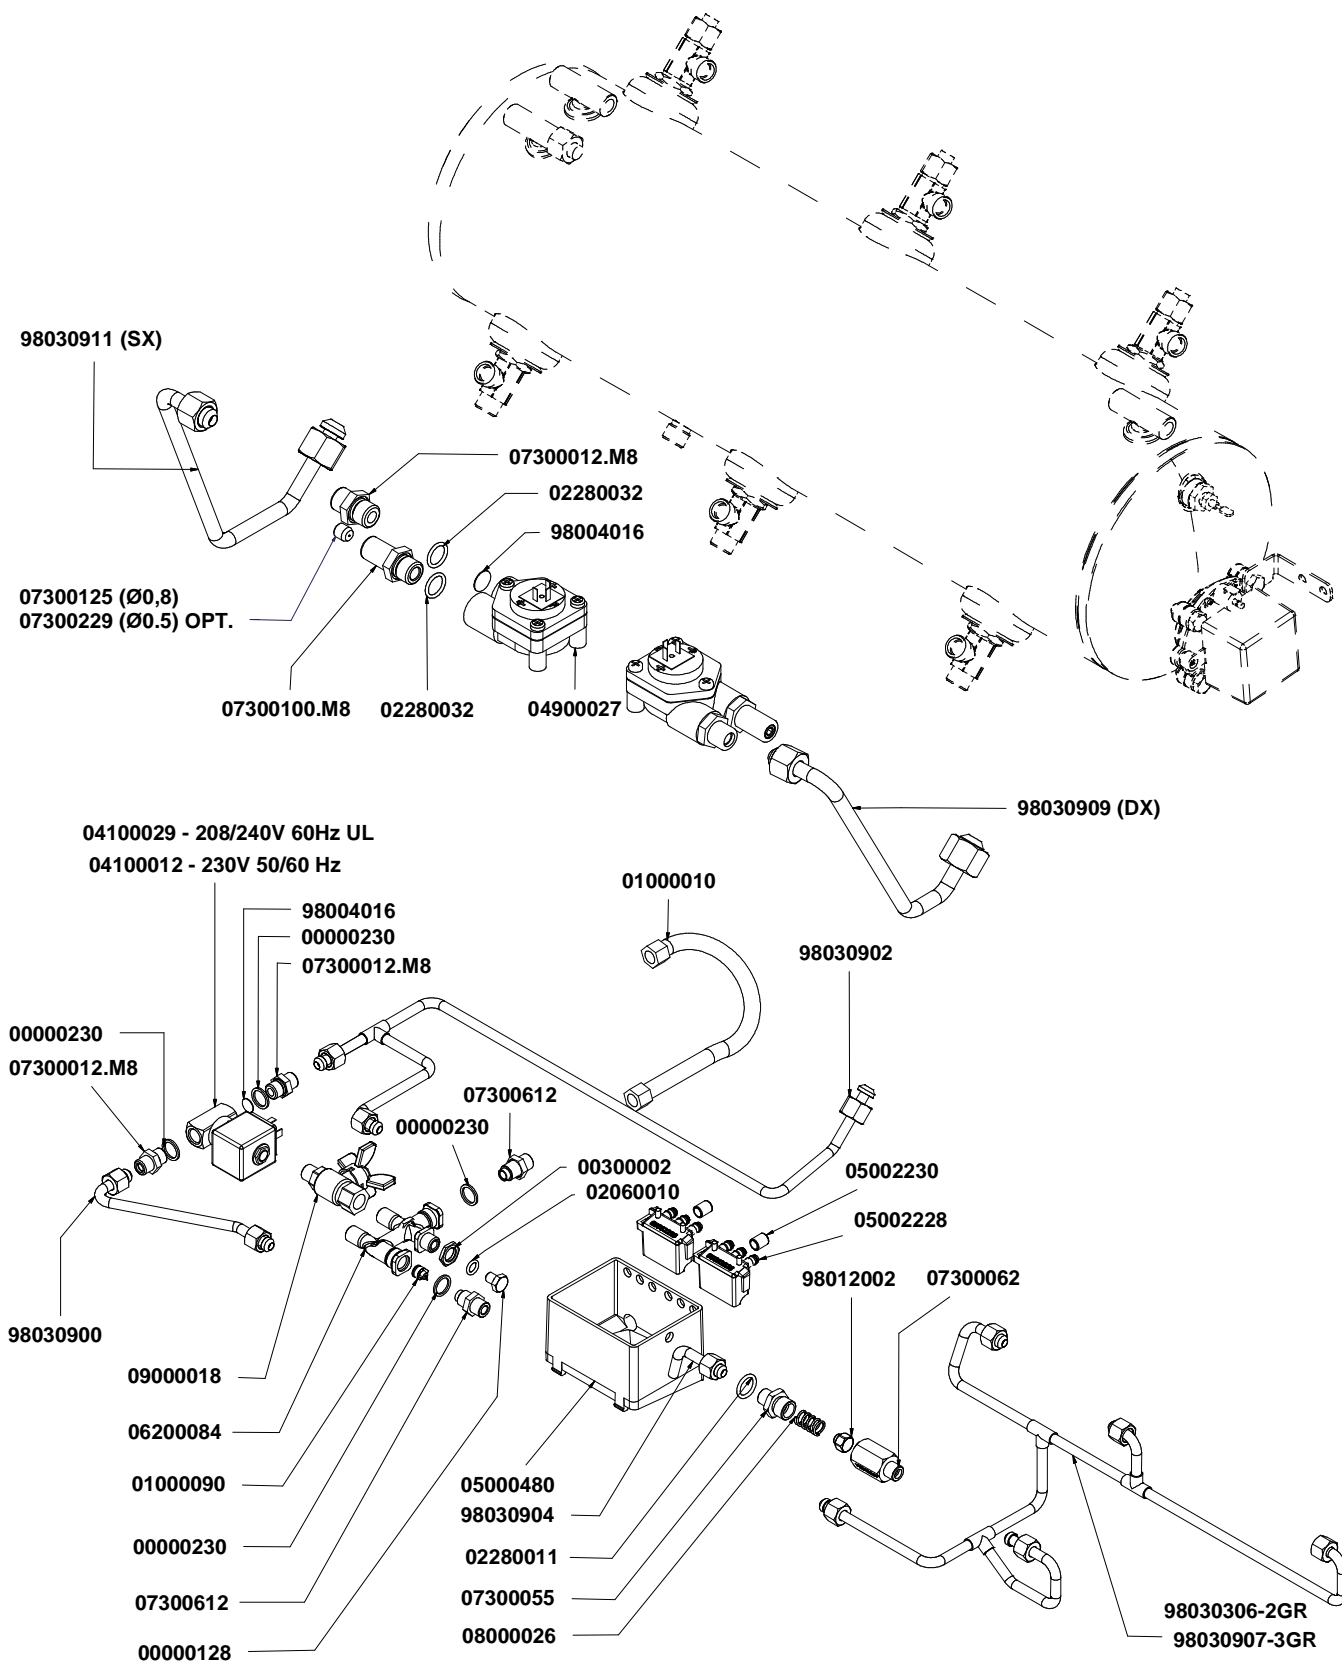

Tabella		
Codice	Descrizione	Description
04000445	SUPPLEMENTO CABLAGGIO EASY CREAM SX MACCHINE DIGIT-T3	SUPPL. WIRING LEFT EASY CREAM T3-DIGIT MACHINE

Victoria Arduino

TAV 05

dal 1905

COMPONENTI MISCELATORE-POMPANTE MIXER & PUMP COMPONENTS

V
A
3
5
8

Componenti idraulici Hydraulic Components		
Codice	Descrizione	Description
01000029	Tubo fless. inox 3/8 FF L=1500	Stainless steel hose 3/8 FF L= 1500
01000030	Tubo fless. inox 3/8 FF L=500	Stainless steel hose 3/8 FF L= 500
01000126	Tubo scarico 3/4 90° F	Exhaust pipe 3/4 90° F
00000133	Fascetta	Wrapper

dal 1905

TAV 06

COMPONENTI GRUPPO CALDAIA

BOILER PARTS

V
A
3
5
8

98030000001122-2GR
98030000001123-3GR

CSA

Victoria Arduino

dal 1905

TAV 07

COMPONENTI GRUPPO IDRAULICO

HYDRAULIC GROUP COMPONENTS

V
A
3
5
8

Victoria Arduino

dal 1905

TAV 08